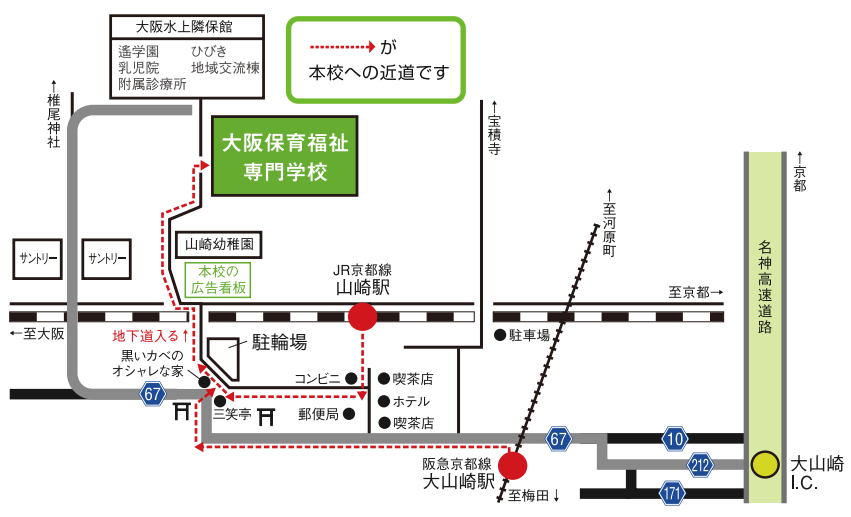

ACCESS アクセス

■学校最寄り駅(JR山崎駅・阪急大山崎駅)までの所要時間 ※2012年2月現在。乗換え・乗継ぎ時間を含まない乗車時間となります。

大阪市内からも、京都からも、
滋賀からも通学がラクチン!
JRの人にも阪急の人にも交通の便利なところですよ。

JRからも阪急からも
アクセス抜群!

大阪から **24分** ※JR大阪駅から
梅田から **32分** ※阪急梅田駅から
京都から **15分** ※JR京都駅から
大津から **25分** ※JR琵琶湖線大津駅から

- 大阪方面**
JR大阪から **24分**
阪急梅田から **32分**
 - 京都方面**
JR京都から **15分**
阪急河原町から **20分**
 - 滋賀方面**
JR琵琶湖線大津から **25分**
JR湖西線堅田から **42分**
- 原付・自転車通学の人には
JR山崎駅 屋内駐輪場
無料バスをご用意!

みんな、こんなエリアから原付・自転車通学しています!
京都市(西京・南・伏見)・長岡京市・
向日市・宇治市・八幡市・高槻市・枚方市

大阪保育福祉専門学校には、色々な施設があり、
実習先として、また多くの卒業生も就職しています

[社会福祉法人 大阪水上隣保館]

- ・ 遙学園(児童養護施設)
- ・ 児童心理療育施設ひびき(情緒障害児短期治療施設)
- ・ 大阪水上隣保館乳児院
- ・ 山崎保育園
- ・ 藤の里保育園
- ・ 山崎幼稚園(学校法人山崎学園)
- ・ 子ども家庭支援センター ファミリーポートひらかた
- ・ 子ども家庭支援センター ファミリーポートたかつき
- ・ 在宅養育支援センター みゆき園
- ・ 弥栄の郷(特別養護老人ホーム・デイサービス)
- ・ 大阪水上隣保館附属診療所