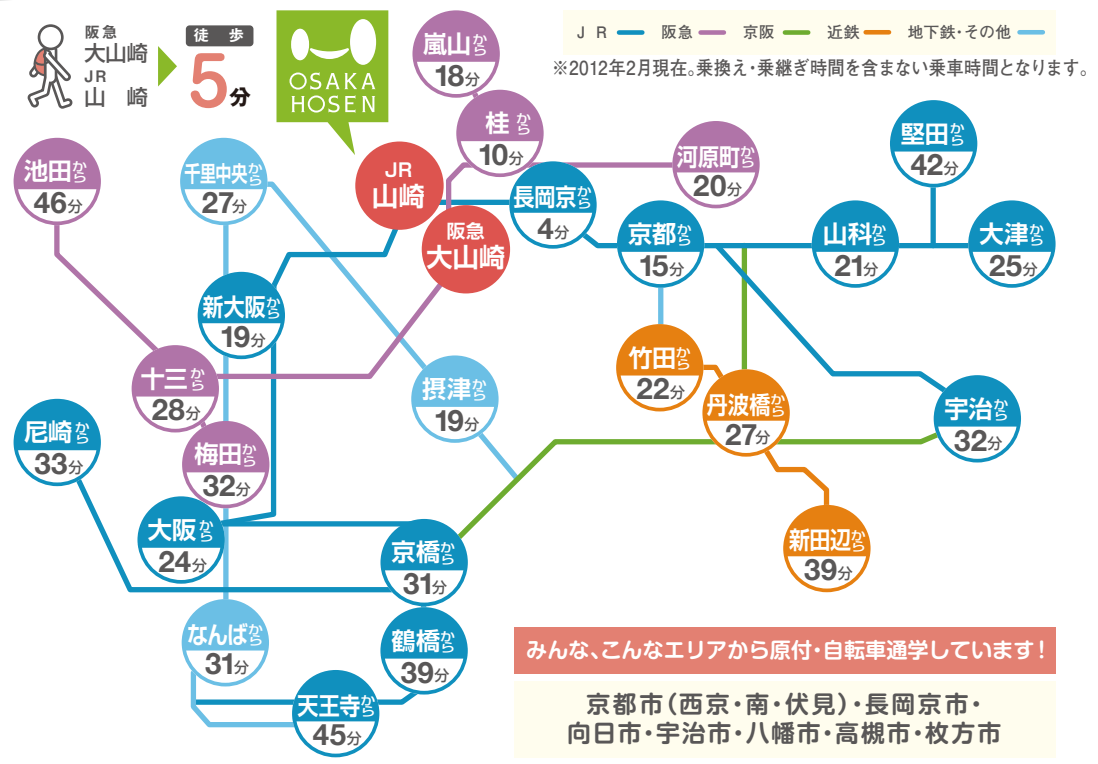

ACCESS アクセス

■学校最寄り駅(JR山崎駅・阪急大山崎駅)までの所要時間 ※2012年2月現在。乗換え・乗継ぎ時間を含まない乗車時間となります。

大阪市内からも、京都からも、
滋賀からも通学がラクチン!
JRの人にも阪急の人にも交通の便利なところですよ。

JRからも阪急からも
アクセス抜群!

大阪から **24分** ※JR大阪駅から
梅田から **32分** ※阪急梅田駅から
京都から **15分** ※JR京都駅から
大津から **25分** ※JR琵琶湖線大津駅から

- 大阪方面**
JR大阪から **24分**
阪急梅田から **32分**
 - 京都方面**
JR京都から **15分**
阪急河原町から **20分**
 - 滋賀方面**
JR琵琶湖線大津から **25分**
JR湖西線堅田から **42分**
- 原付・自転車通学の人には
JR山崎駅 屋内駐輪場
無料バスをご用意!

みんな、こんなエリアから原付・自転車通学しています!
京都市(西京・南・伏見)・長岡京市・
向日市・宇治市・八幡市・高槻市・枚方市

大阪保育福祉専門学校には、色々な施設があり、
実習先として、また多くの卒業生も就職しています

[社会福祉法人 大阪水上隣保館]

- ・ 遙学園(児童養護施設)
- ・ 児童心理療育施設ひびき(情緒障害児短期治療施設)
- ・ 大阪水上隣保館乳児院
- ・ 山崎保育園
- ・ 藤の里保育園
- ・ 山崎幼稚園(学校法人山崎学園)
- ・ 子ども家庭支援センター ファミリーポートひらかた
- ・ 子ども家庭支援センター ファミリーポートたかつき
- ・ 在宅養育支援センター みゆき園
- ・ 弥栄の郷(特別養護老人ホーム・デイサービス)
- ・ 大阪水上隣保館附属診療所