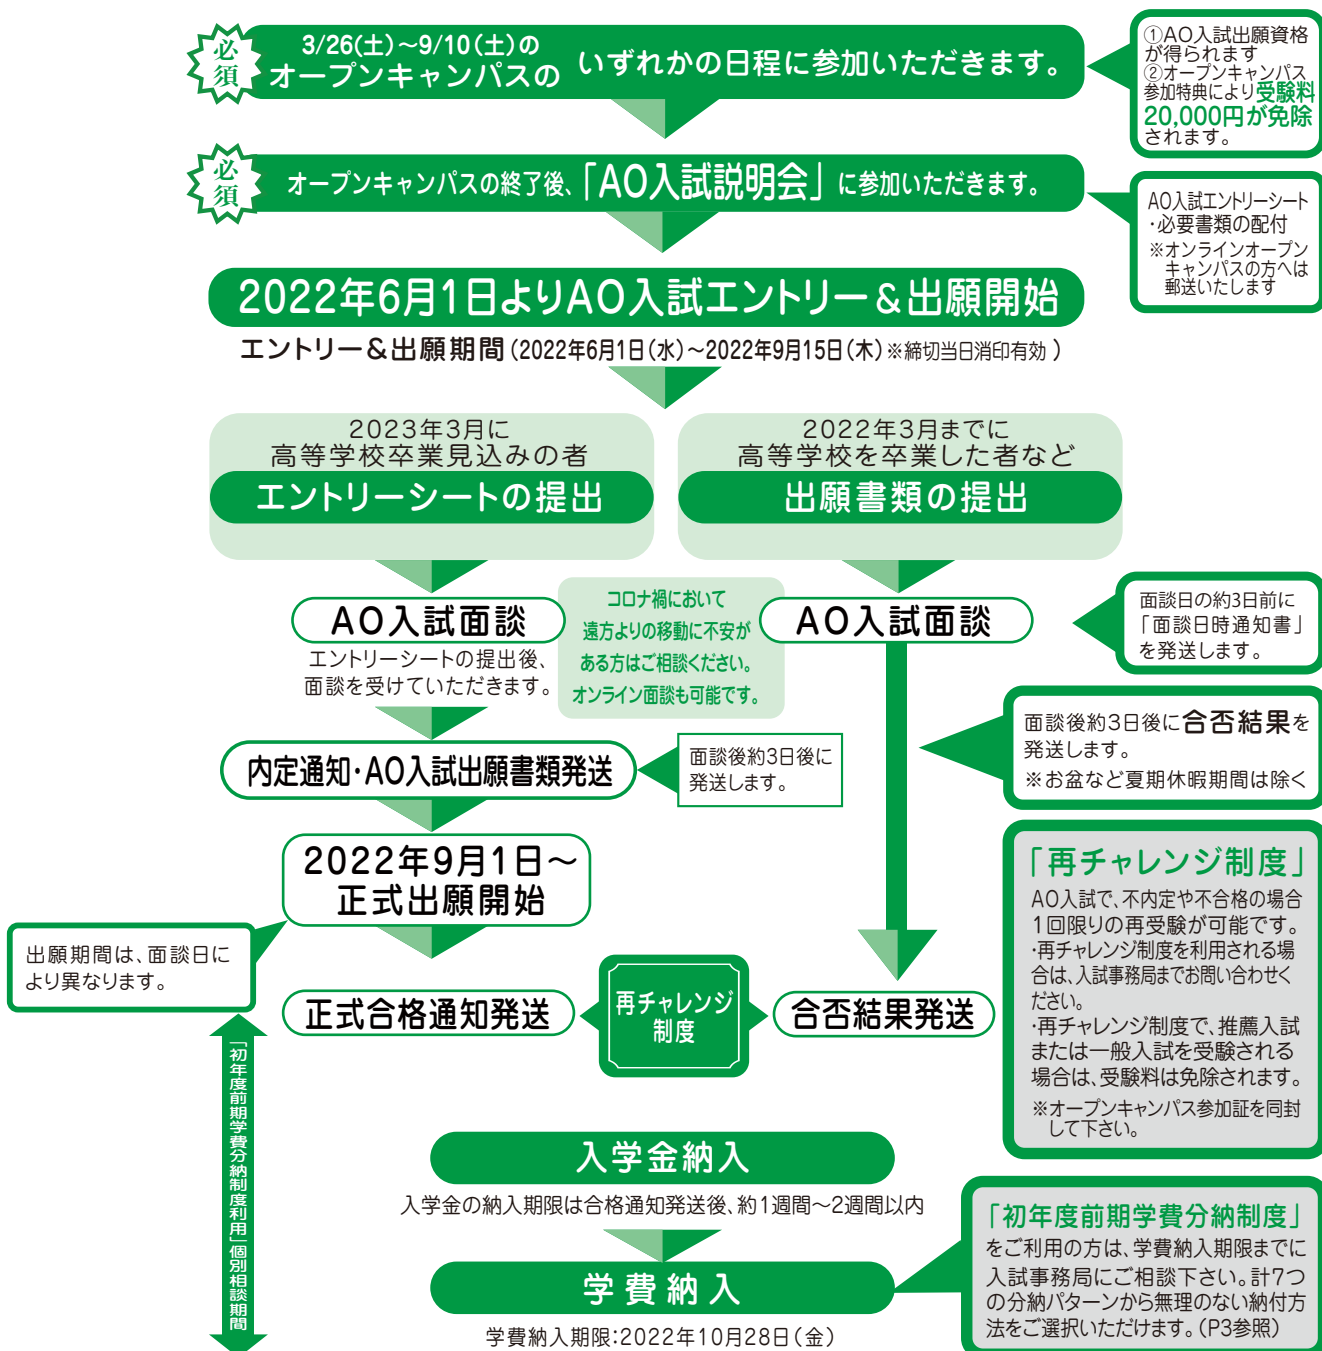

AO入試の受験スケジュール

得意を活かします。

本校のAO入試には一般型と課外活動実績加算型の2種類があります。

意欲をアピール。

本校のAO入試は学力だけでなく目的意識や学びの意欲を評価します。

メリットが豊富です。

AO入試出願特典が受けられます。受験料免除・入学金4万円減免 他。

学費減免のチャンス。

AO入試(前期日程)合格者は【学費補助特待生】となるチャンスがあります。

「AO入試」は、学力だけでなく目的意識や意欲、適性などを総合的に評価し、合否を決めるものです。志願者もオープンキャンパスを通して、保育・幼児教育・福祉の仕事や本校の教育内容をよく理解した上で出願できるメリットがあります。

AO入試・一般型

ビデオを視聴後、その感想を中心に20分程度の時間をかけた面談によって、受験生の意欲、目的意識、適性等を多角的に評価し、合否の判定を行います。

AO入試・課外活動実績加算型

面談の評価に、在籍している学校・職場等で、スポーツや文化活動等の分野において優れた能力を持っている者(資格・特技を含む)、地域活動(ボランティア等)に積極的に貢献している者を対象に、一定の点数を加算して合否判定を行います。なお、課外活動実績加算型レポートをHOSEN子育てスクール&桜バザー見学やHeartGlobalの舞台鑑賞の感想文に振り替えて受験することができます(2022年度は感染症対策の為実施が見送られる場合があります)。

AO入試【前期日程】受験の流れ(併願可) ※詳細はP6参照