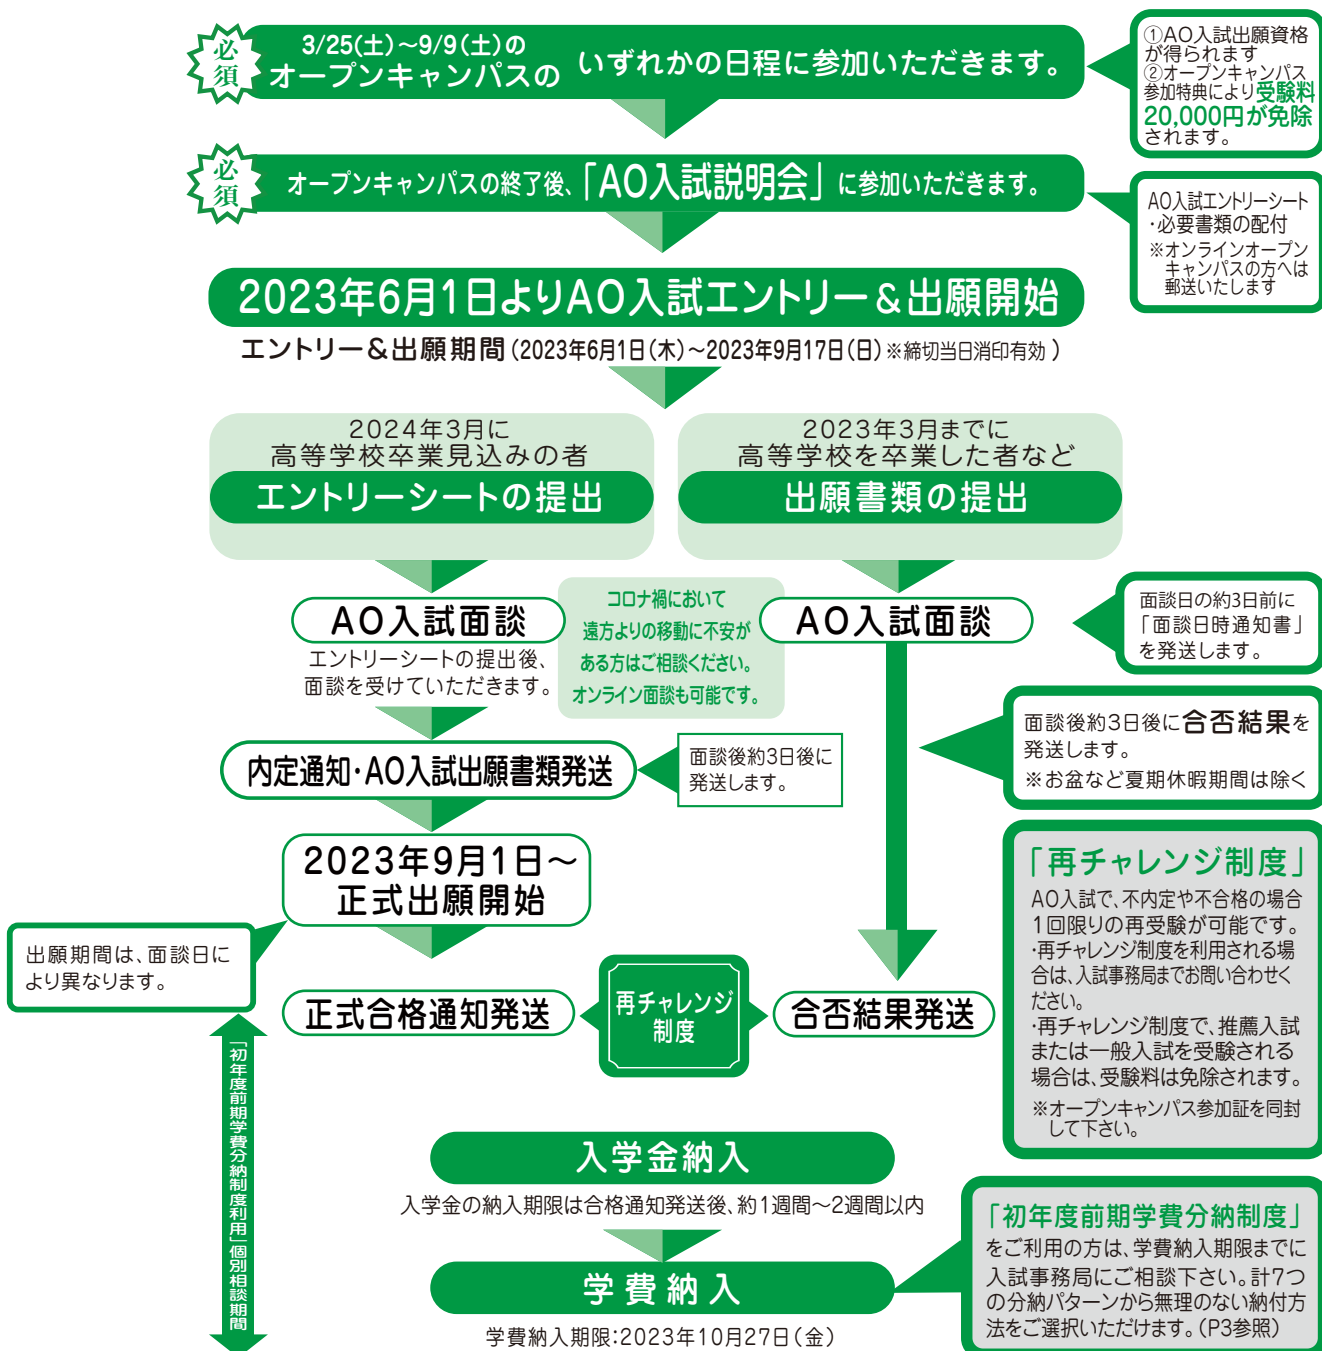

AO入試の受験スケジュール

得意を活かせます。

本校のAO入試には一般型と課外活動実績加算型の2種類があります。

意欲をアピール。

本校のAO入試は学力だけでなく目的意識や学びの意欲を評価します。

メリットが豊富です。

AO入試出願特典が受けられます。受験料免除・入学金4万円減免 他。

学費減免のチャンス。

AO入試(前期日程)合格者は【学費補助特待生】となるチャンスがあります。

「AO入試」は、学力だけでなく目的意識や意欲、適性などを総合的に評価し、合否を決めるものです。志願者もオープンキャンパスを通して、保育・幼児教育・福祉の仕事や本校の教育内容をよく理解した上で出願できるメリットがあります。

AO入試・一般型

ビデオを視聴後、その感想を中心に20分程度の時間をかけた面談によって、受験生の意欲、目的意識、適性等を多角的に評価し、合否の判定を行います。

AO入試・課外活動実績加算型

面談の評価に、在籍している学校・職場等で、スポーツや文化活動等の分野において優れた能力を持っている者(資格・特技を含む)、地域活動(ボランティア等)に積極的に貢献している者を対象に、一定の点数を加算して合否判定を行います。なお、課外活動実績加算型レポートをHOSEN子育てスクール&桜バザー見学やHeartGlobalの舞台鑑賞の感想文に振り替えて受験することができます。

AO入試【前期日程】受験の流れ(併願可) ※詳細はP6参照